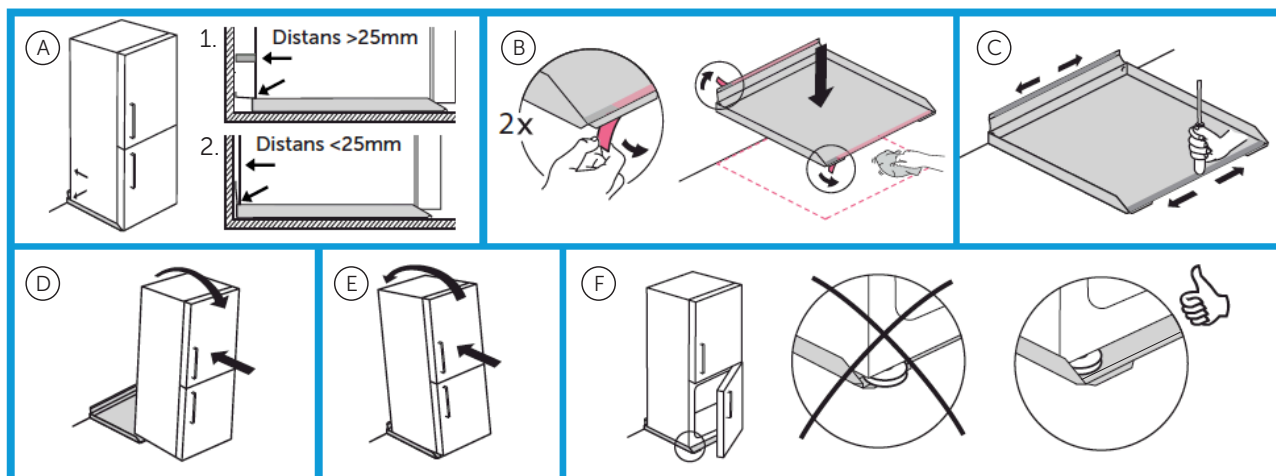

Monteringsanvisning vitvaruunderlägg Kyl-/frysunderlägg standard

MONTERING

A. Underläggets position.

1. Utan distanser: Skjut in underlägget maximalt mot väggen.
2. Med distanser: Flytta fram och justera avståndet max 40 mm från väggen.

B. Viktigt, torka rent och torrt. Ta bort tejpens skyddsfilm.

C. För att tejpens maximalt skall vidhäfta, pressa ovanpå fram- och bakkanten med hårt föremål längs hela kanten.

D. Luta skåpet mot dig så att skåpets bakre hjul/ben förs över främre vattenbarriären och skjut in skåpet.

E. Luta skåpet från dig så att skåpets främre ben kan föras över främre vattenbarriären, skjut in skåpet mot väggen.

F. OBS! Se till att foten står innanför underläggets vattenbarriär.

SCANNA KOD FÖR MER
INFO OM PRODUKTEN.